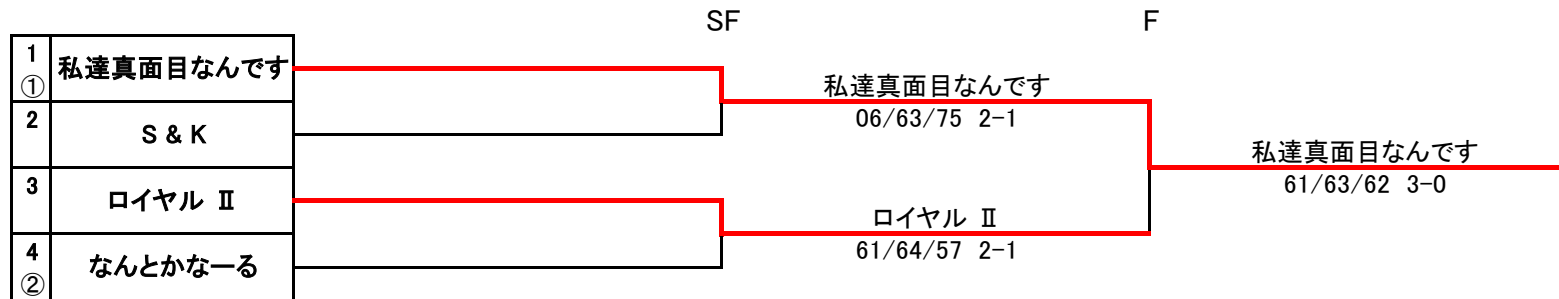

第24回支部長杯<ルビーの部>

【決勝大会ドロー】

【3位決定戦】

【試合開始時間】

全チーム	10:00
------	-------

【予選リーグ結果】

	チーム名	A1	A2	A3	A4	A5	A6	勝敗	勝利試合数		順位
A1	エバーグリーン		16/57/63 1-2	06/62/63 2-1	61/64/64 3-0	67(5)/61/62 2-1	06/36/62 1-2	3-2	9		3
A2	ハッピーなかま	61/75/36 2-1		46/36/46 0-3	62/75/62 3-0	64/61/62 3-0	06/26/67(3) 0-3	3-2	8		4
A3	笑顔がいちばん!!	60/26/36 1-2	64/63/64 3-0		61/63/62 3-0	61/62/60 3-0	46/36/62 1-2	3-2	11		2
A4	ハツピー熟女	16/46/46 0-3	26/57/26 0-3	16/36/26 0-3		64/67(2)/06 1-2	16/26/06 0-3	0-5			6
A5	ラピス	76(5)/16/26 1-2	46/16/26 0-3	16/26/06 0-3	46/76(2)/60 2-1		06/16/60 1-2	1-4			5
A6	S & K	60/63/26 2-1	60/62/76(3) 3-0	64/63/26 2-1	61/62/60 3-0	60/61/06 2-1		5-0			1

	チーム名	B1	B2	B3	B4	B5		勝敗	勝利試合数	取得ゲーム率	順位	
B1	私達真面目なんです		67(7)/61/36 1-2	60/63/46 2-1	60/63/60 3-0	46/62/62 2-1		3-1	8	0.6435	1	65/101=0.6435
B2	マーメイド	76(7)/16/63 2-1		63/26/60 2-1	76(3)/62/60 3-0	26/36/62 1-2		3-1	8	0.5576	3	58/104=0.5576
B3	名古屋LTC	06/36/64 1-2	36/62/06 1-2		61/64/61 3-0	36/62/16 1-2		1-3			4	
B4	ラケット・8	06/36/06 0-3	67(3)/26/06 0-3	16/46/16 0-3		06/06/06 0-3		0-4			5	
B5	ヒラメ一家	64/26/26 1-2	62/63/26 2-1	63/26/61 2-1	60/60/60 3-0			3-1	8	0.6021	2	56/93=0.6021